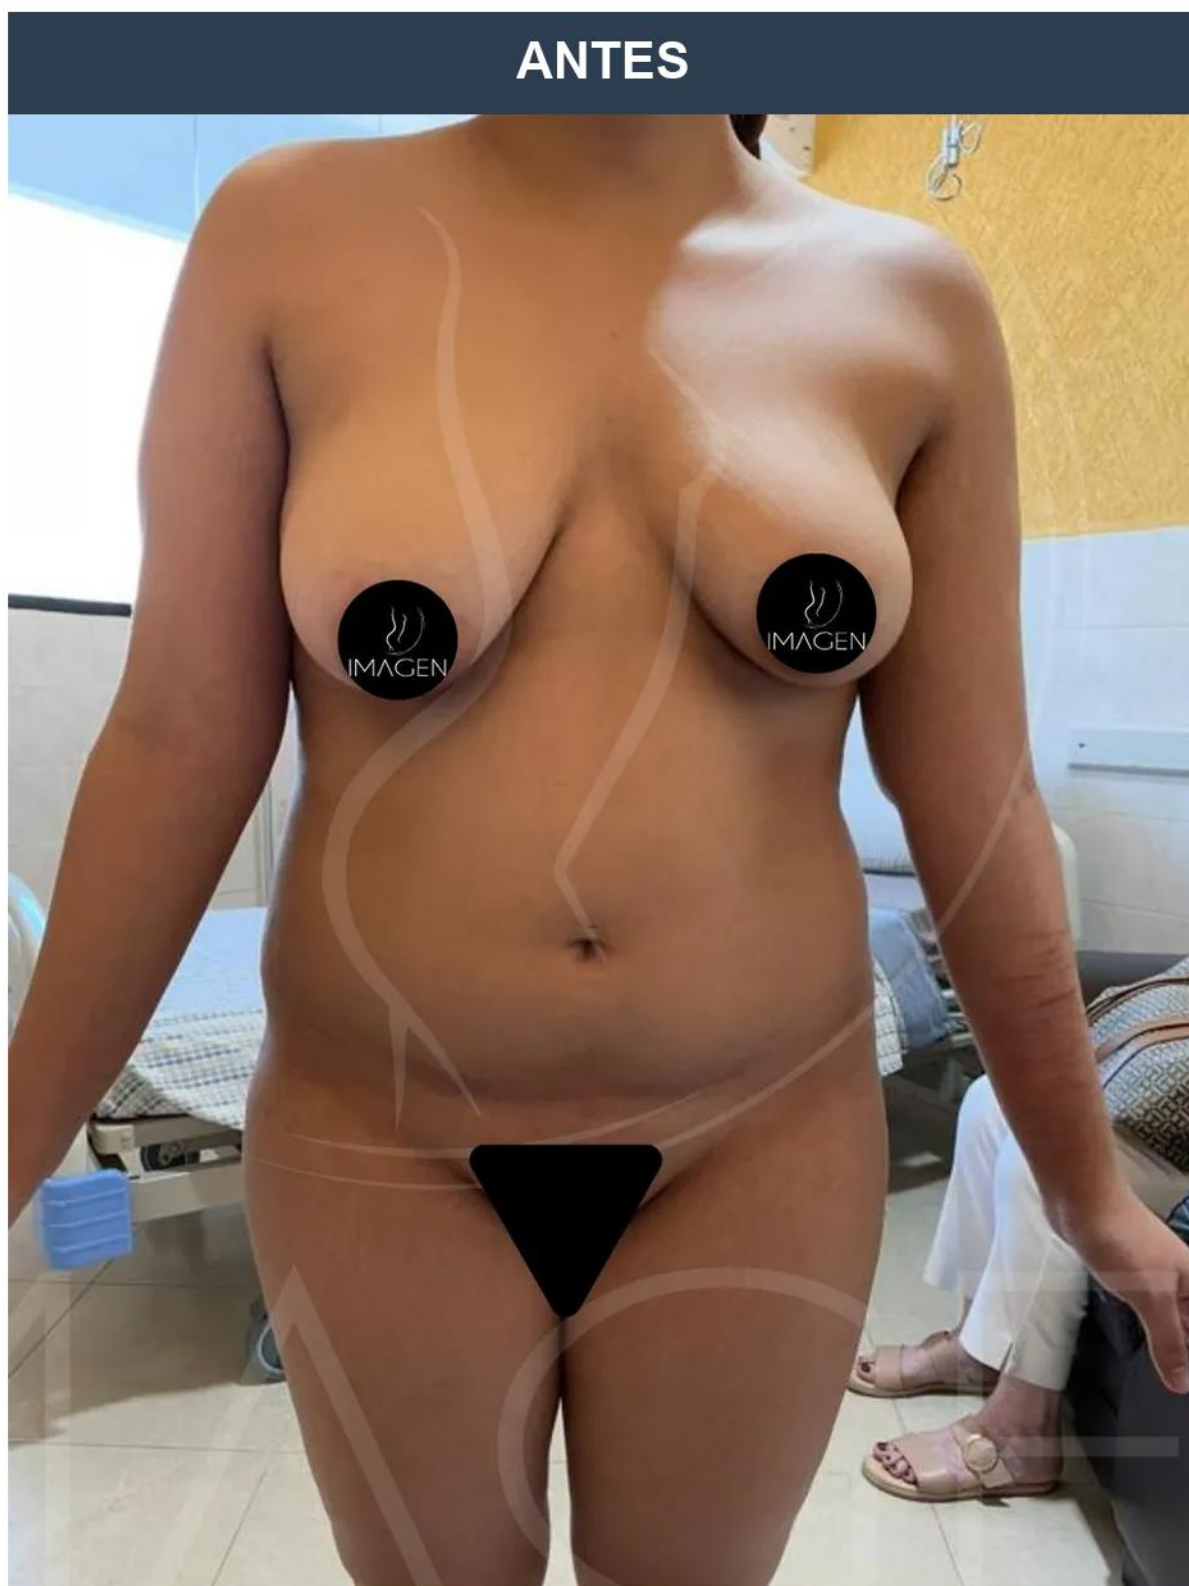

Lipoescultura 360

Resultado Clínico

Esculpe y remodela tu cuerpo 360 grados para lograr una silueta más definida y tonificada a través de liposucción.